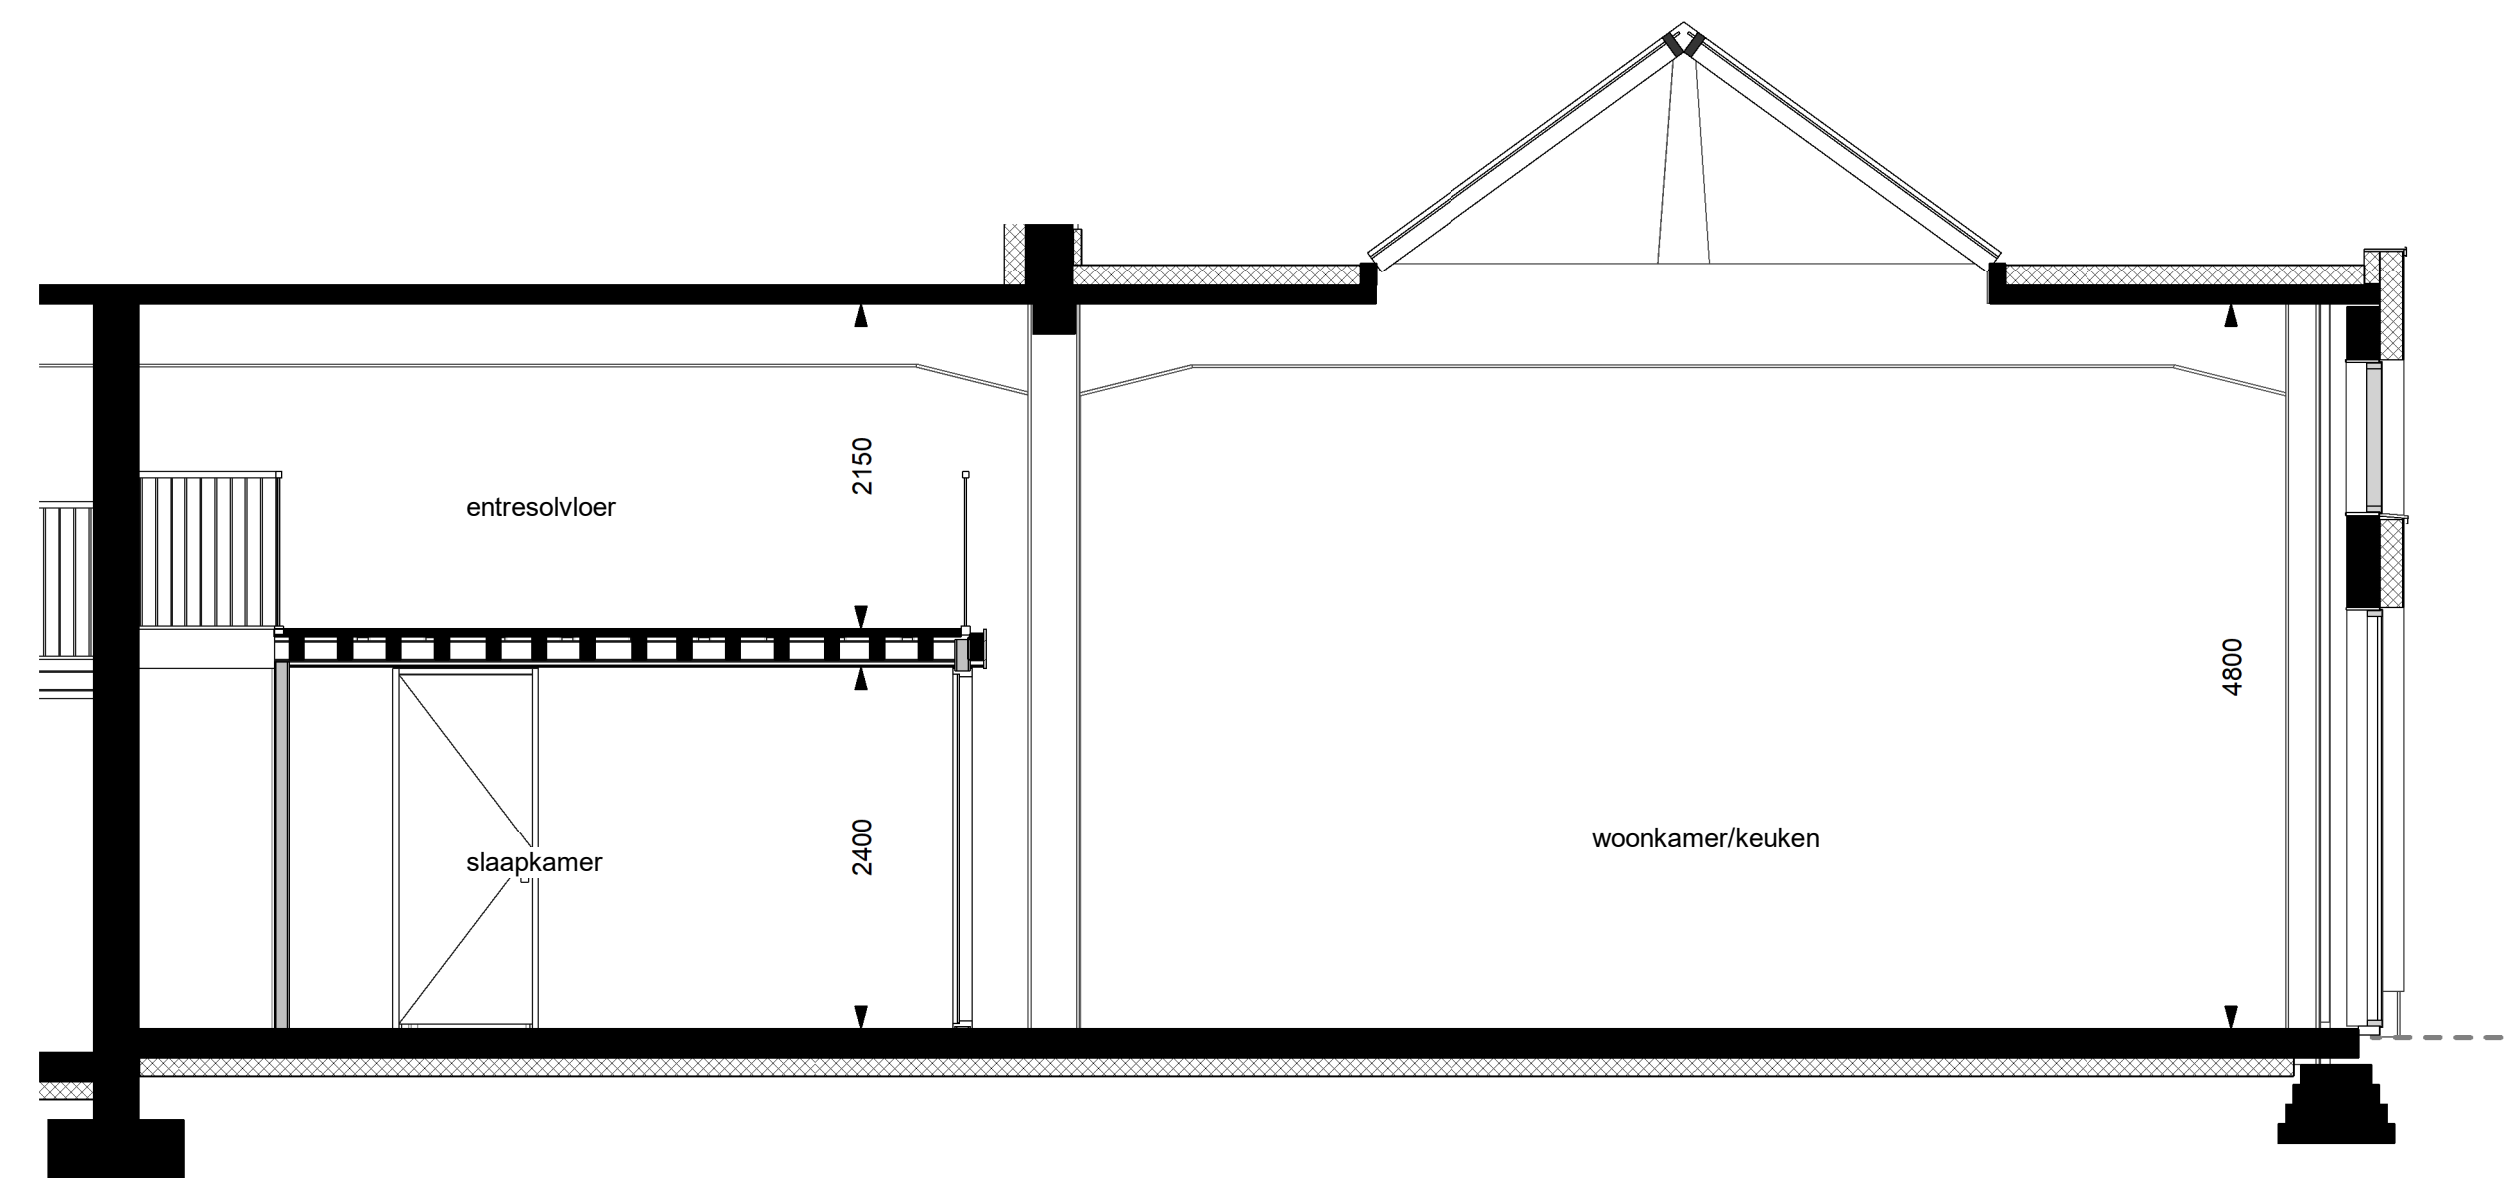

doorsnede 08

RENVOOI

- ▲ Entree woning
- Tegelwerk *
- Wandtoilet *
- ⊕ Fontein *
- ⊞ Wastafel *
- Handdoek radiator *
- ▭ Convector *
- ⊞ Binnendeur met extra geluidseisen
- ⊞ Opstelplaats warmtepomp en boilervat
- ⊞ Opstelplaats mechanische ventilatie unit (WTW)
- ⊞ Opstelplaats wasmachine/droger
- = merk en type conform technische omschrijving
- mk Meterkast

Buitenberging
Dit appartement beschikt over een aparte buitenberging. Deze is terug te vinden op tekening VK-M-A4. Het nummer van de berging geeft aan bij welk appartement de berging behoort. Bijvoorbeeld berging b.02 hoort bij appartement nummer 02.

RENVOOI INSTALLATIES

⊞	Rookmelder	wtw	Wandcontactdoos 1-voudig t.b.v. WTW unit
⊞	Armatuur op wand ca. h=2,2m+vloer	wd	Wandcontactdoos 1-voudig t.b.v. wasdroger (opbouw), h=1,25m+vloer
⊞	Armatuur op wand ca. h=2,2m+vloer, aangesloten op schemer schakelaar	wm	Wandcontactdoos 1-voudig t.b.v. wasmachine (opbouw), h=1,25m+vloer
⊞	Aansluitpunt verlichting op wand ca. h=2,1m+vloer	wp	Aansluitpunt t.b.v. warmtepomp
⊞	Aansluitpunt verlichting aan plafond. Bij de kabelgoot is dit een stopcontact	vv	Aansluitpunt t.b.v. vloerverwarmingsverdeler
⊞	Armatuur aan plafond	Th	Thermostaatleiding, bedraad
⊞	Armatuur aan plafond met noodverlichting	CO2	Aansluitpunt CO2 meter t.b.v. WTW unit
⊞	Schakelaar, 1-polig	b.	Aansluitpunt boiler
⊞	Serie schakelaar	LL	Aansluitpunt niet bedraad
⊞	Wissel schakelaar	Schel	Schel
⊞	Gecombineerde wandcontactdoos/schakelaar	Beldrukker	Beldrukker
⊞	Wandcontactdoos 1-voudig	⊞	Aansluitpunt videofoon
⊞	Wandcontactdoos 2-voudig	⊞	Ventilatiekanaal in het zicht (onder plafond)
⊞	Centraal aardpunt	⊞	Kabelgoot in het zicht (onder plafond)

Disclaimer
De posities van aansluitingen en installatie onderdelen zijn indicatief op tekening weergegeven. De exacte aantallen en posities zullen na berekening in het werk door de installateurs worden bepaald en kunnen afwijken van deze tekening. De voor uw woning van toepassing zijnde symbolen zijn opgenomen in de plattegronden.