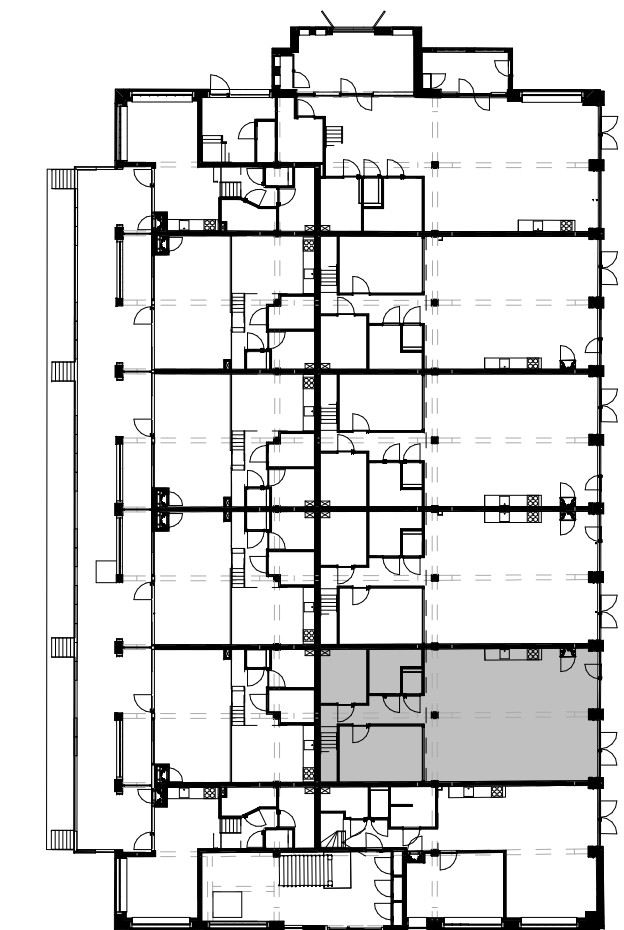

acht
tien
81

Onderdeel:
Verkooptekening appartement 08
Project:
Herbestemming Achtien81
Ontwikkelaar:
Hazenberg | TBI

Datum: 20-05-'22
Schaal: 1:50
Formaat: A1
Bladnummer:
VK-M-08

hazenberg | TBI