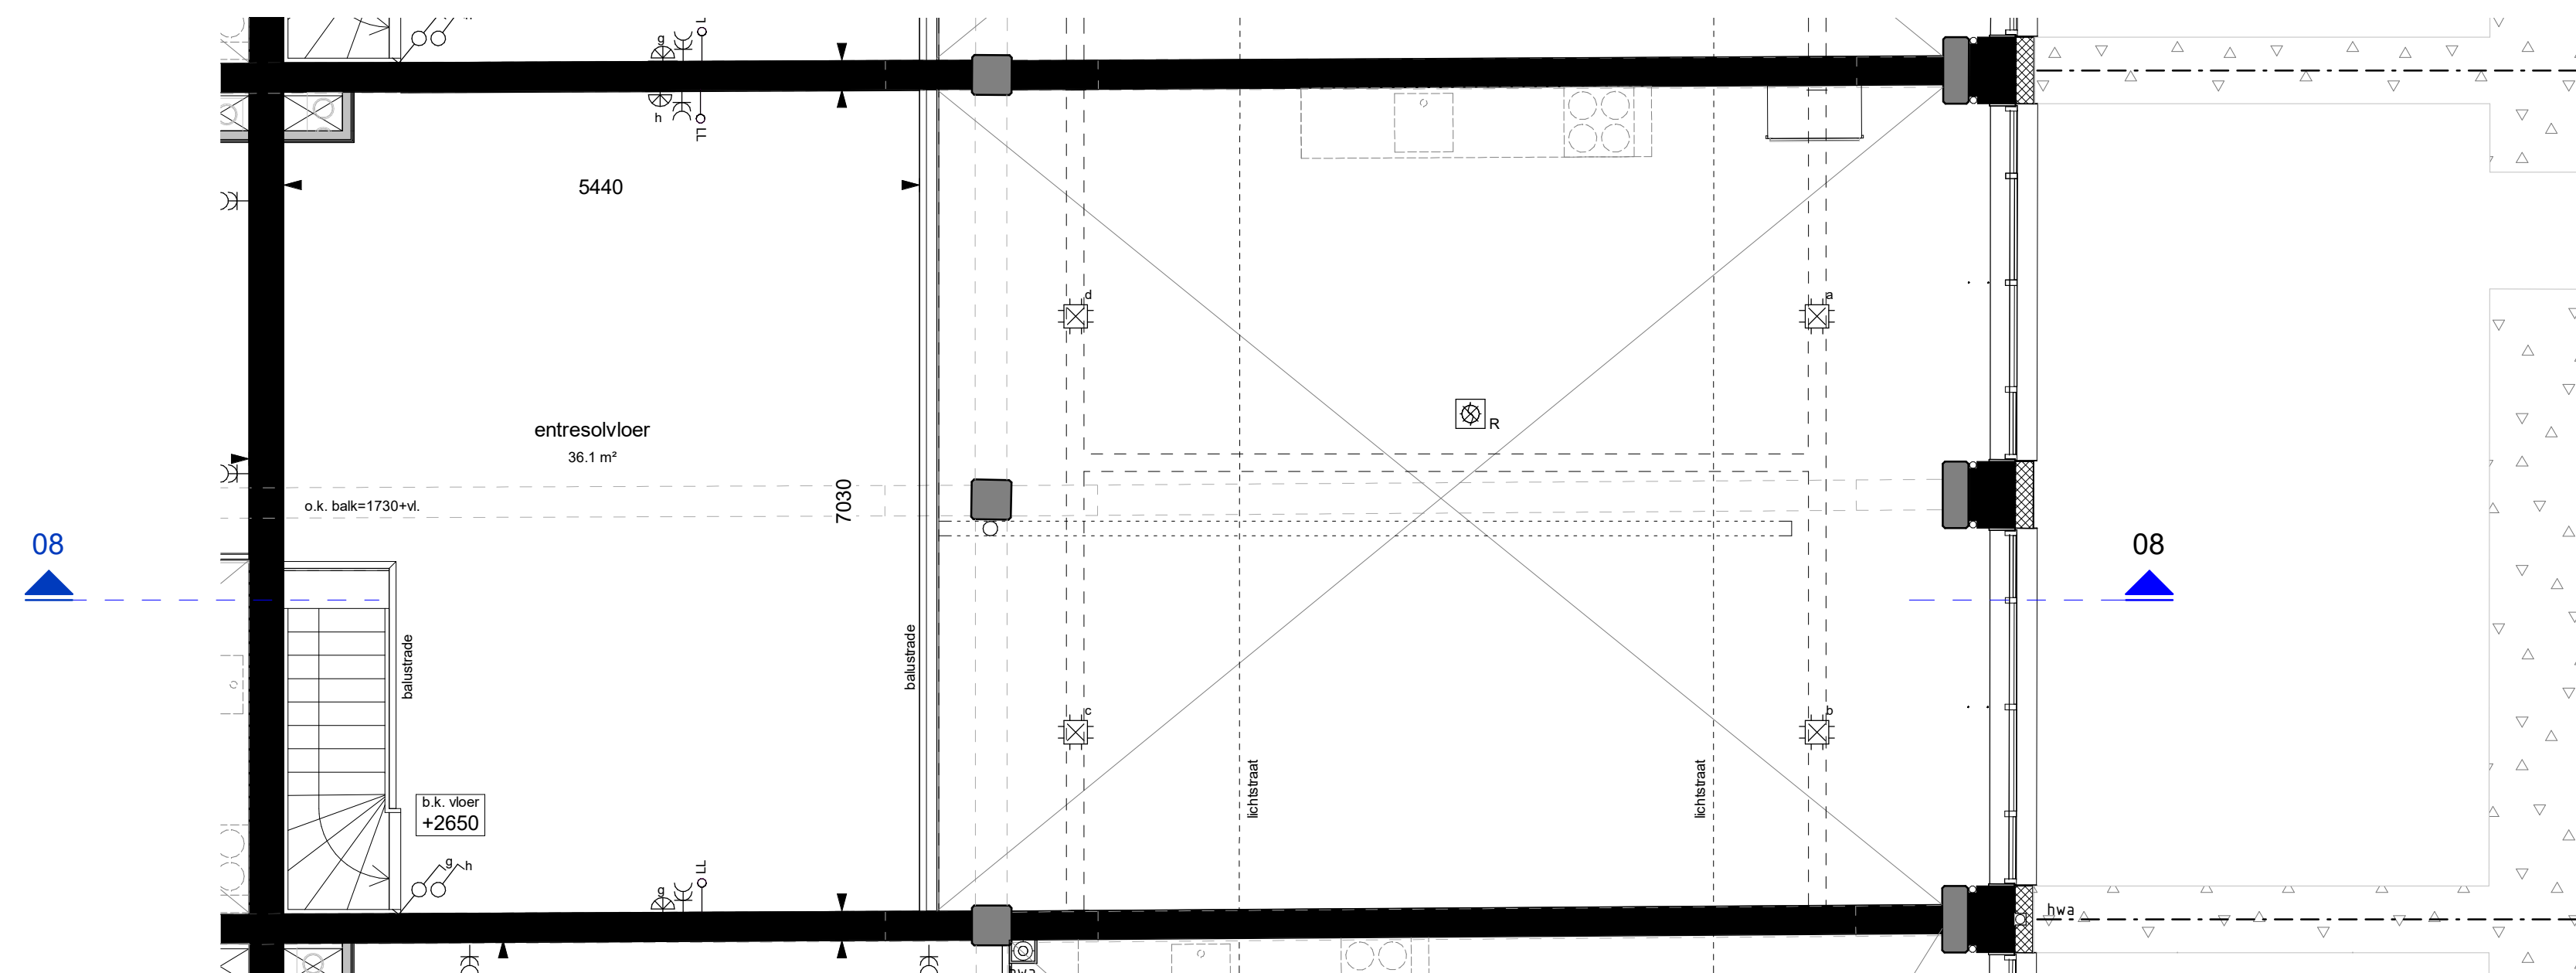

begane grond - entresol